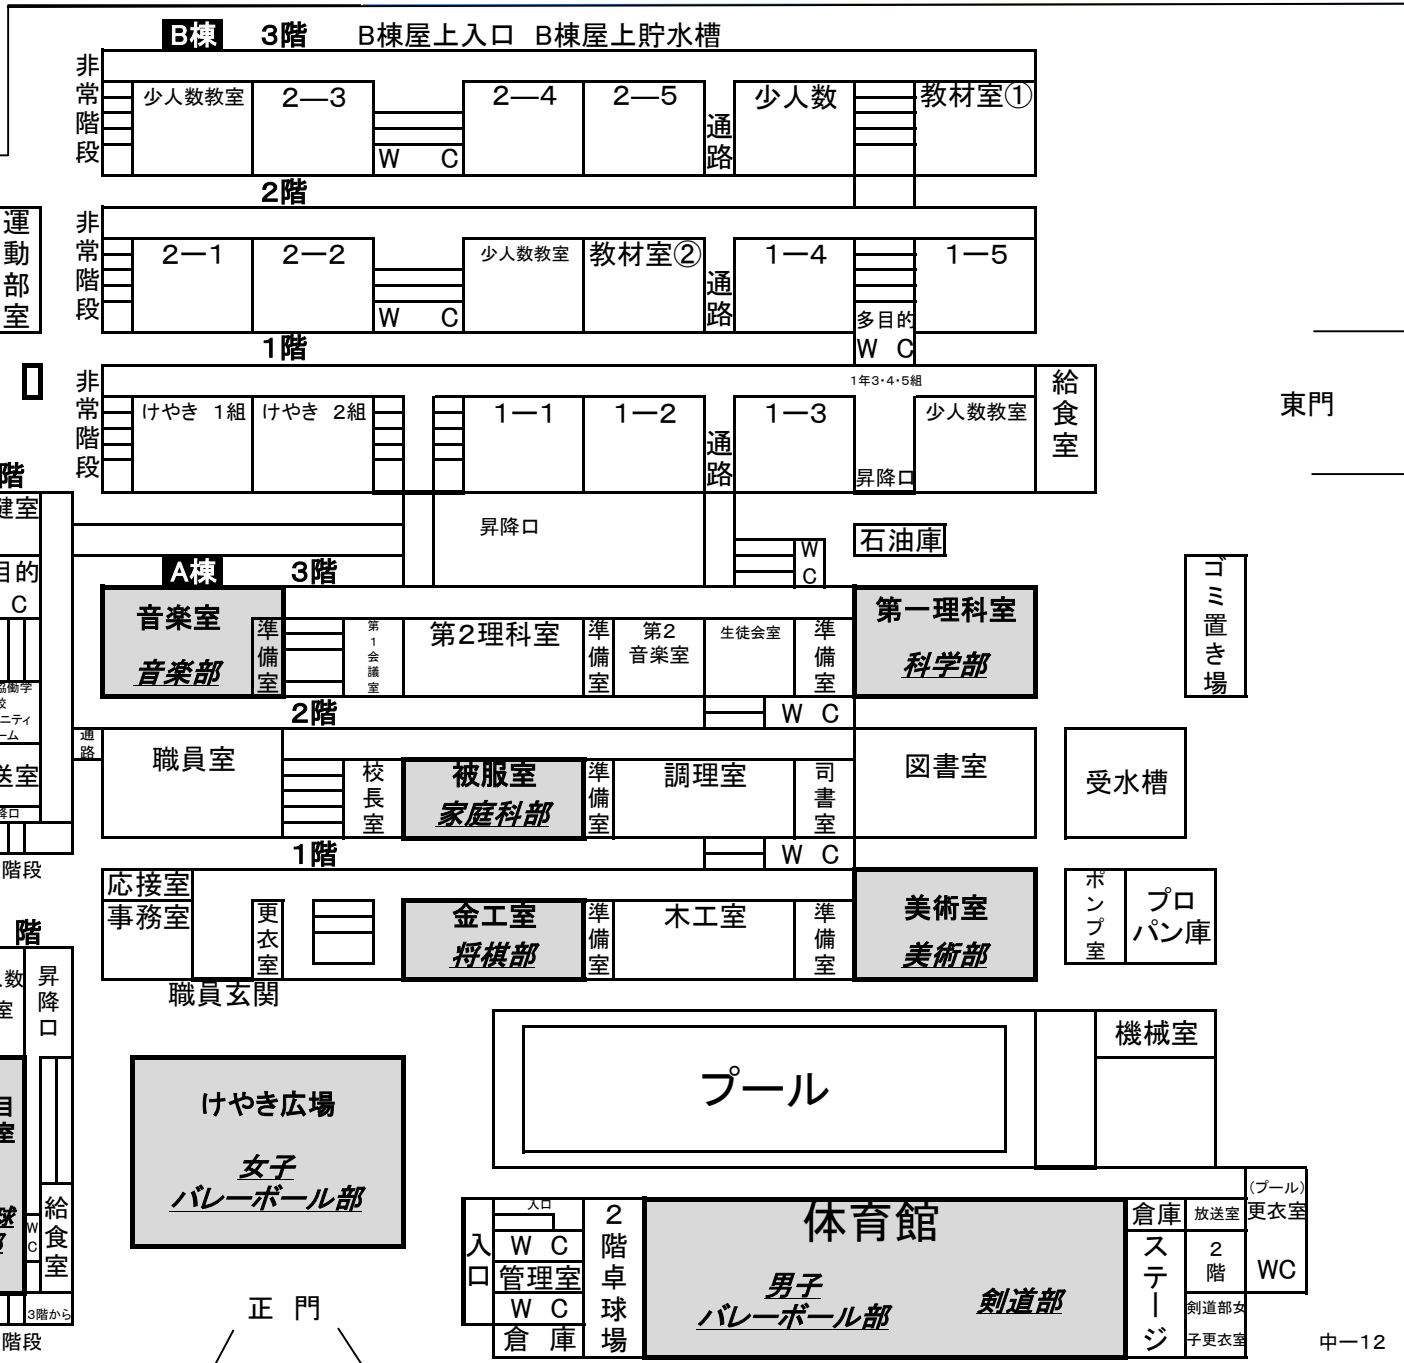

非常階段

1階

保健室
多目的 W C
地域協働学校 コミュニティルーム
放送室
昇降口

非常階段

D棟

3階

3-4 W C
3-5
少人数教室 教材室

非常階段

2階

3-1 W C
3-2
3-3 教材室

非常階段

1階

少人数教室 昇降口
多目的室
卓球部
給食室
3階から

非常階段

運動部室
石灰倉庫
体育小屋

ソフトテニス男子・ソフトテニス女子は、テニスコートまで距離があるため、見学はなしとさせていただきます。

グラウンド	
<u>女子</u> <u>バスケットボール部</u>	<u>男子</u> <u>バスケットボール部</u>
<u>サッカー部</u>	
<u>野球部</u>	<u>陸上部</u>

体育館
ステージ
<u>剣道部</u>
<u>男子</u> <u>バレーボール部</u>
体育館 入口