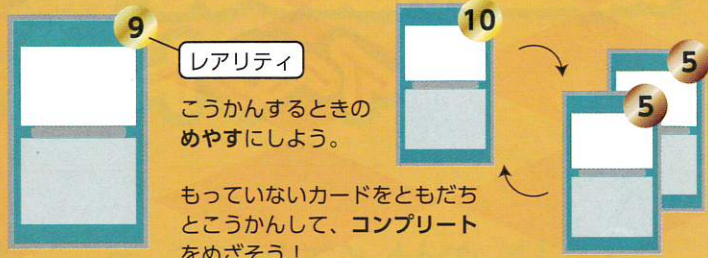

予約不要

時間：10:00～11:30

場所：埼玉県防災学習センター3階

5才以上のお子様対象の有料工作イベントです。
4つの工作から1つを選んでつくります。
※数に限りがあるため、工作はひとり1回限りです。

3月18日(土)・3月19日(日)

イニシャルレジン

シルエットランタン

ティッシュボックス

電球型
LED ランタン

そな一えオリジナルトレカ

「ボウサイマスターズ」^{だい だん} 第1弾

全10種
ランダム3枚入り

▶▶くわしくはホームページをチェック!

チラシをセンターにもってくと
カードパックをプレゼント!

お子様おひとりにつき1パック配布
(対象年齢: 5才以上)
プレゼント期間
2023年3月13日~2023年4月9日

3月18日