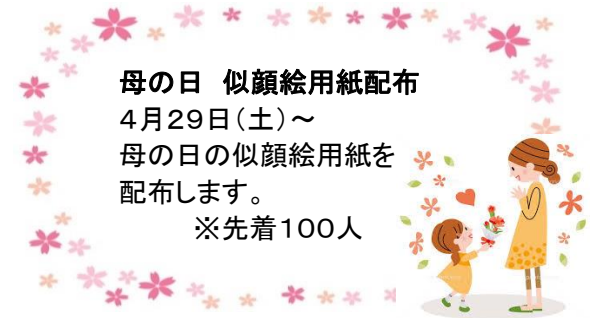

対象:1歳以上の幼児と保護者

定員:20組(申込順)

内容:風船を使った遊び

予約:4月6日(木)~窓口か電話で申込み(申込順)

【リズムタワー】

日時:4月17日(月)

午前11:30~12:00

対象:乳幼児と保護者

内容:簡単なリズム遊び

【ぼんぼんお話し会】

日時:4月24日(月)

午前11:00~11:20

対象:乳幼児と保護者

内容:パネルシアターなど

母の日 似顔絵用紙配布

4月29日(土)~

母の日の似顔絵用紙を配布します。

※先着100人

ファミリー・サポート・センター【サポートタイム】

お子さんを預けてリフレッシュしてみませんか?

会員が東児童センター内でお子さんをお預かりします。

日時:4月13日(木)・14日(金) 午前10:00~2時間

対象:乳幼児3ヶ月~ 申込み:4月6日(木)まで

料金等、詳しくはファミサポアドバイザーまで