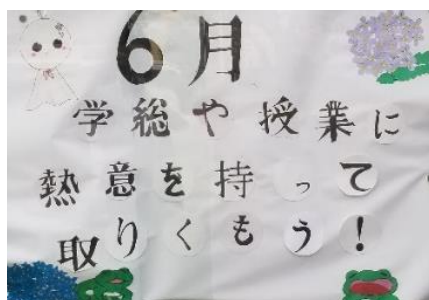

通信陸上 市予選

5/24(水)川越運動公園にて、通信陸上ふじみ野市予選会が開催されました。

たくさんの保護者の方の声援、仲間を励ます大きな声が響く中、花の木中生徒の活躍する姿がありました。

＜県大会出場者＞			
3-1	(3年100m大会新)	リレー	
3-1	(リレー)	3-2	(リレー)
3-3	(リレー)	3-4	(リレー)
2-4	(リレー)	1-5	(110mH)

フラワーボランティア説明会

5/15(月)PTA 総会の後にフラワーボランティア説明会を行いました。

花の木中は地域協働学校です。保護者、地域のみなさまと共に教育活動を展開してまいります。ボランティアはふじみ野保護者メールにて、具体的にお知らせします。奮ってご参加ください。

体育祭前日準備や当日の自転車整備に多くの方のご協力をいただきました。ありがとうございました。

フラワーボランティアの予定	
● 毎週月曜	除草作業
● 6/15(木)~17(土)	学総生徒引率や荷物運び
● 7/12(水)	放課後学習教室

教育実習生

5/22(月)~6/9(金)の3週間、実習生が来ています。教員を目指すステキな大学生です。

城西大 1-3 社会
東京家政大 2-4 理科
青山学院大 3-3 社会

美術部 作品