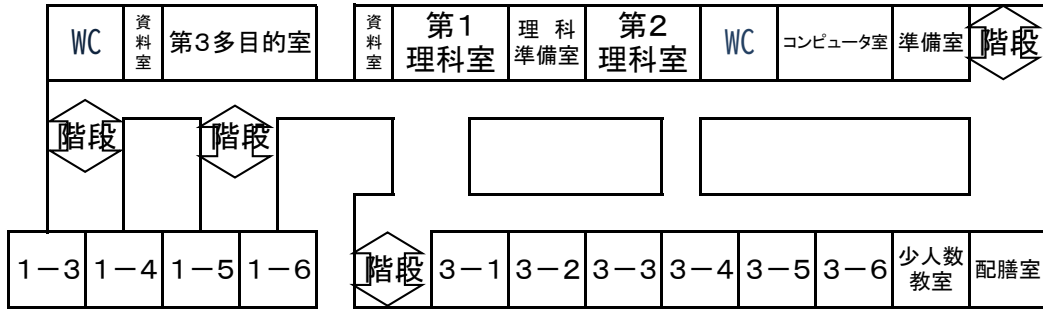

令和5年度 ふじみ野市立福岡中学校教室配置図

4 階

3 階

2 階

グラウンド

1 階

東門

プール

バスケットコート

テニスコート

掲示板

正門