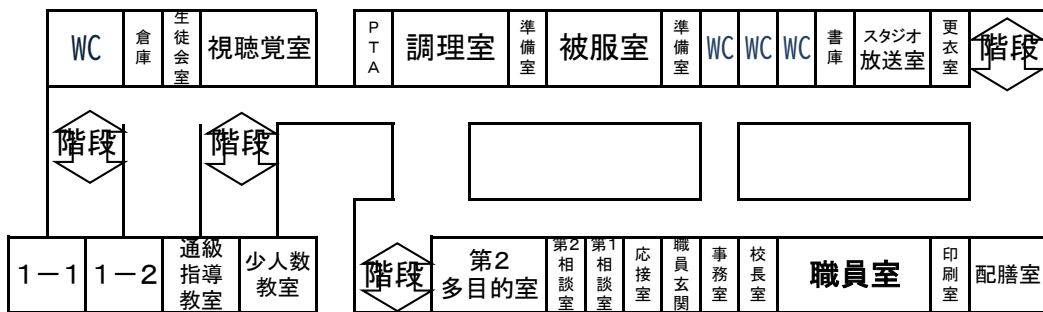

令和5年度 ふじみ野市立福岡中学校教室配置図

4 階

3 階

2 階

グラウンド

1 階

東門

プール

バスケットコート

テニスコート

掲示板

正門