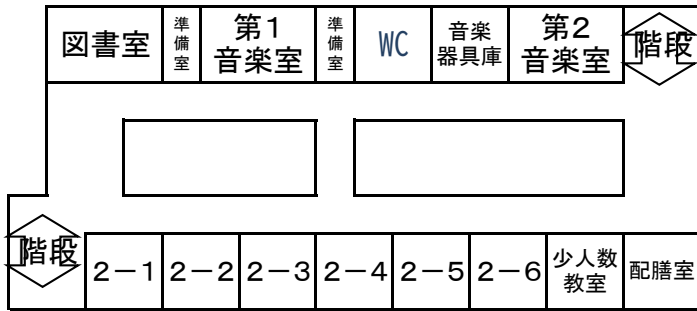

令和5年度 ふじみ野市立福岡中学校教室配置図

4 階

3 階

2 階

グラウンド

1 階

東門

プール