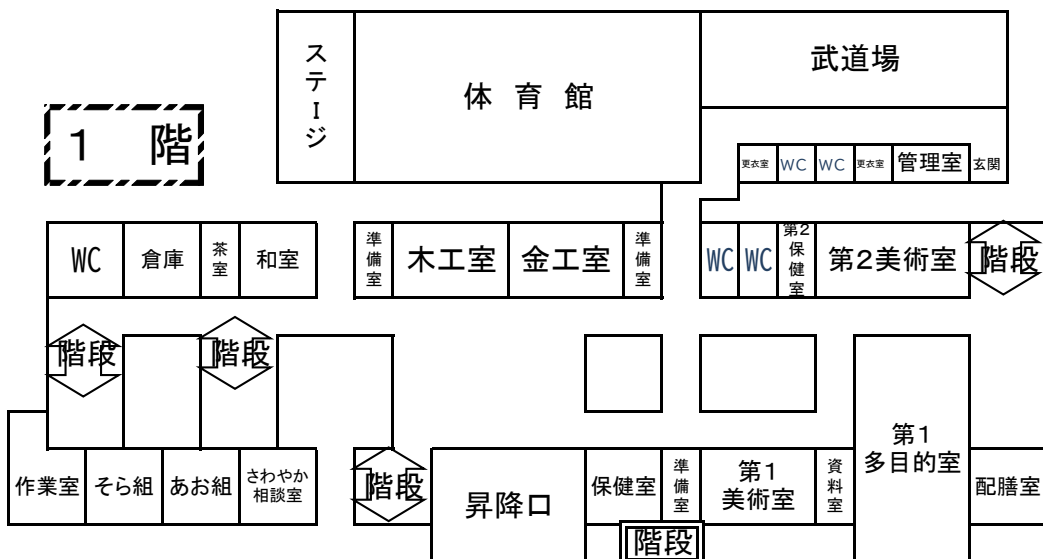

令和5年度 ふじみ野市立福岡中学校教室配置図

4 階

3 階

2 階

グラウンド

1 階

東門

プール

バスケットコート

テニスコート

掲示板

正門